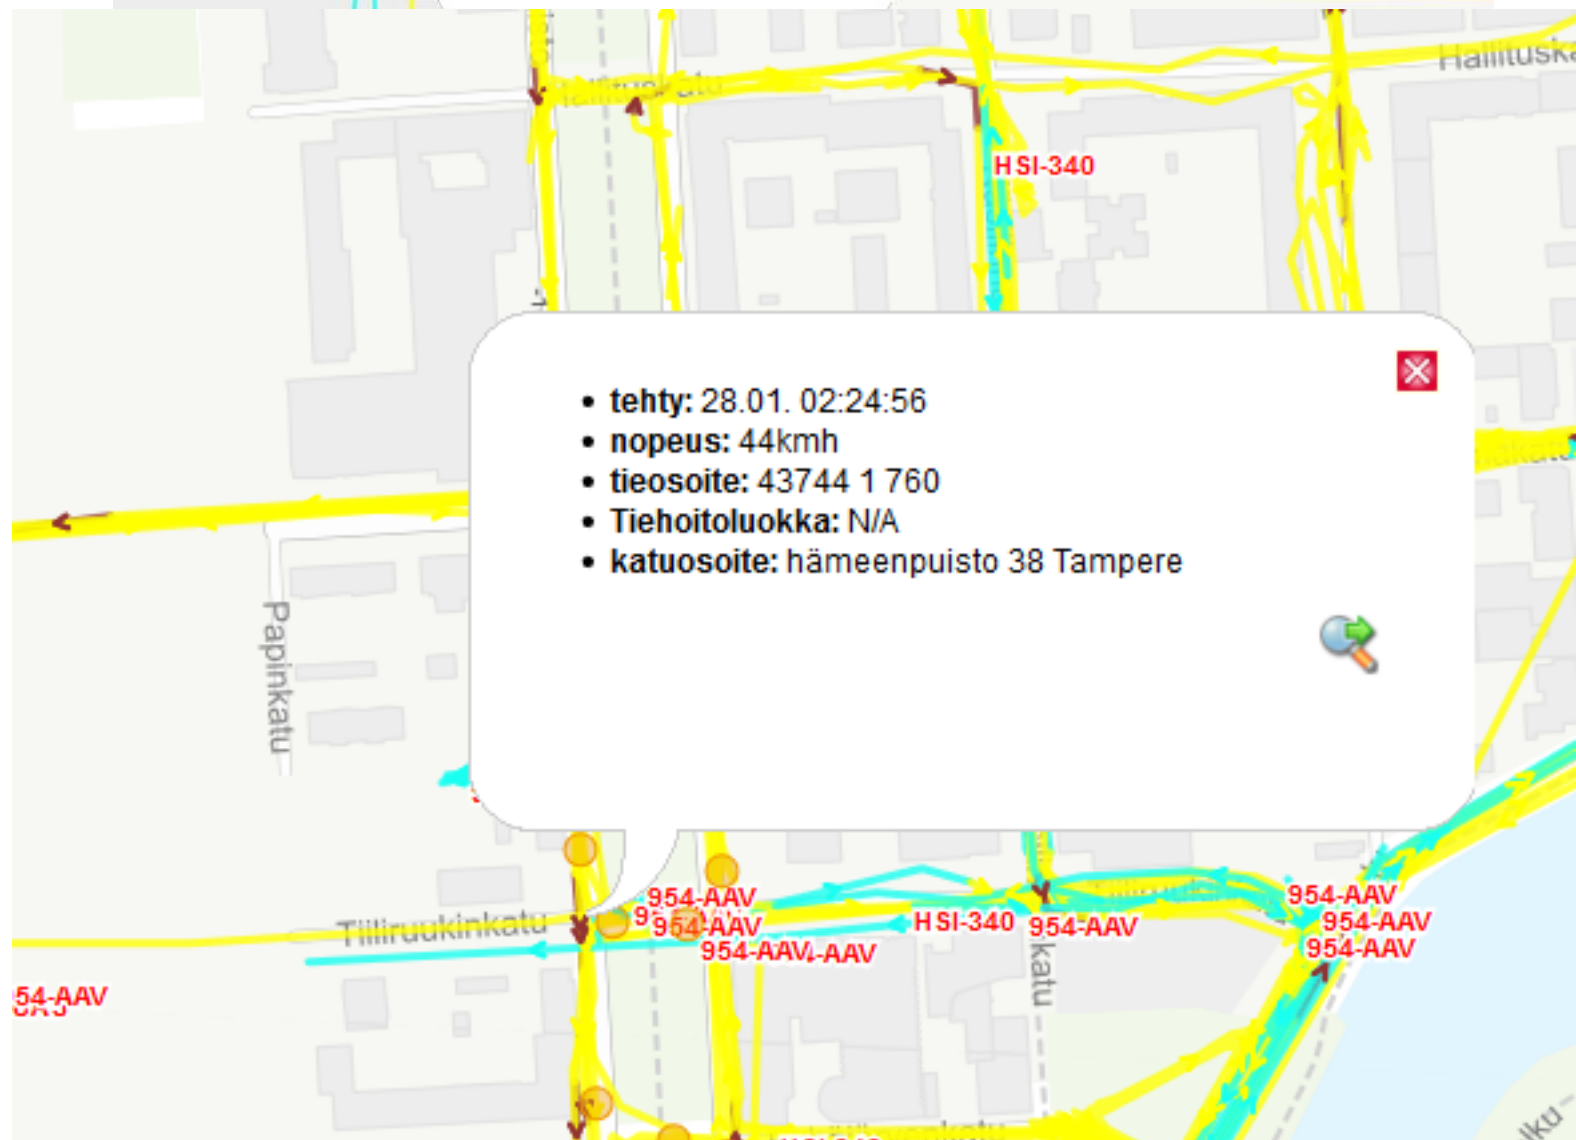

Liitteet:

Tiedot antoi	Päiväys	Tampere 27.7.2021

Lumisadetta edellisenä päivänä 27.1.2021

Liukkaudentorjuntaa 27.1.2021

Aurausta 28.1.2021

## SELVITYS

Tänään on 27.07.2021  
VALITSE PÄIVÄMÄÄRÄ

ALUE:   
27.01.2021

Viimeisin tallennettu mittaus: 19.04.2021