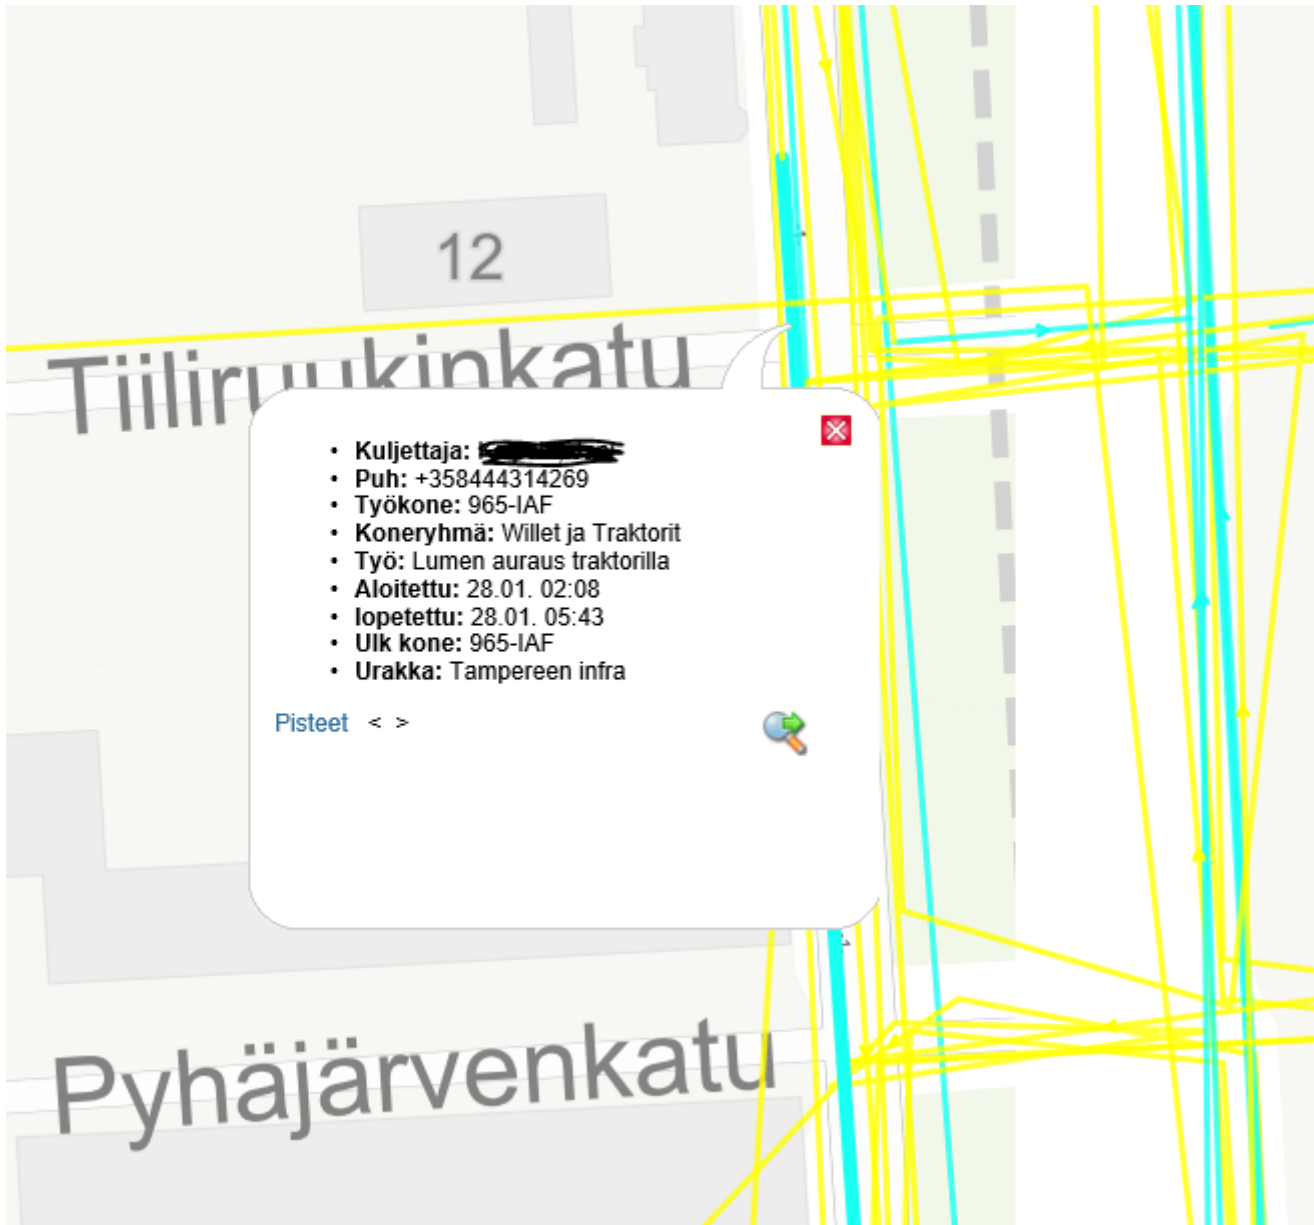

## SELVITYS KORVAUSVAATIMUKSEEN

Vaurioituneen auton rekisterinumero		Muu vaurio	
Korvausvaatimuksen esittäjän nimi	Intrum Oy		
Tapahtumapäivä	28.1.2021	Kello	7.20
Tapahtumapaikka	Hämeenpuiston ja Tiiliruukinkadun risteyksessä olevalla suojatiellä		
Hoitovelvollisuus			
Korvausvelvollisuus			

Liitteet:

Tiedot antoi	Päiväys	Tampere 27.7.2021

Lumisadetta edellisenä päivänä 27.1.2021

Liukkaudentorjuntaa 27.1.2021

Aurausta 28.1.2021

## SELVITYS

Tänään on 27.07.2021  
VALITSE PÄIVÄMÄÄRÄ

ALUE:   
27.01.2021

Viimeisin tallennettu mittaus: 19.04.2021