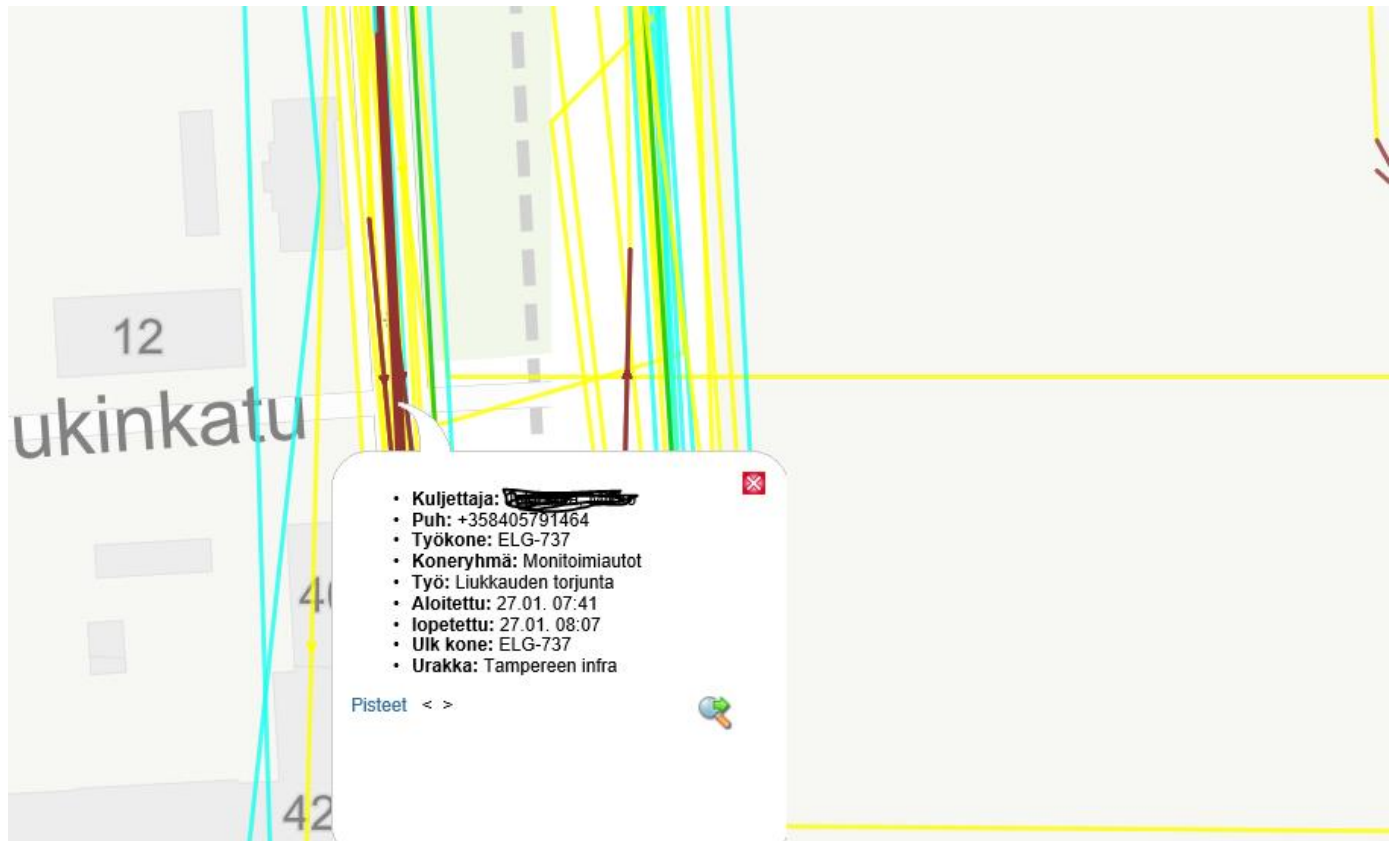

Liitteet:

Tiedot antoi	Päiväys	Tampere 27.7.2021

Lumisadetta edellisenä päivänä 27.1.2021

Liukkaudentorjuntaa 27.1.2021

Aurausta 28.1.2021

## SELVITYS

Tänään on 27.07.2021  
VALITSE PÄIVÄMÄÄRÄ

ALUE:   
27.01.2021

Viimeisin tallennettu mittaus: 19.04.2021