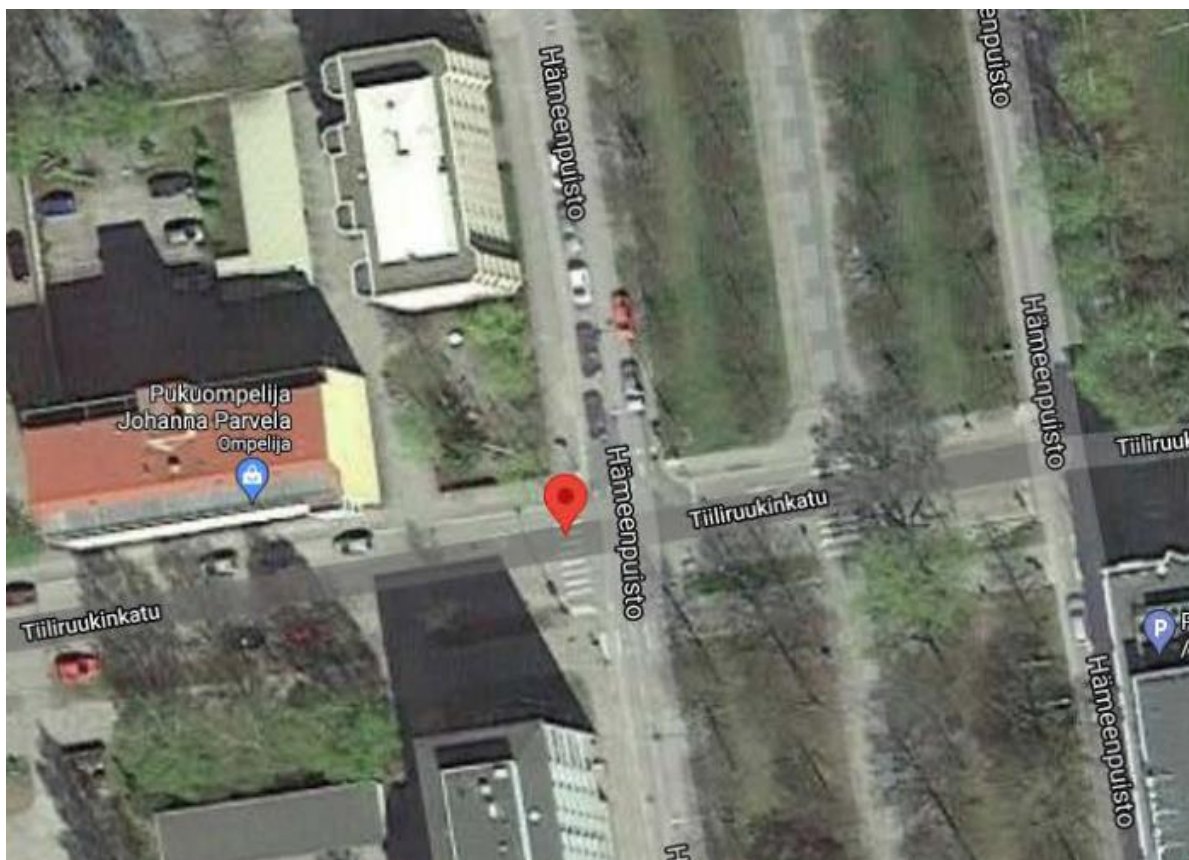

SELVITYS KORVAUSVAATIMUKSEEN

Vaurioituneen auton rekisterinumero		Muu vaurio	
Korvausvaatimuksen esittäjän nimi	Intrum Oy		
Tapahtumapäivä	28.1.2021	Kello	7.20
Tapahtumapaikka	Hämeenpuiston ja Tiiliruukinkadun risteyksessä olevalla suojatiellä		
Hoitovelvollisuus			
Korvausvelvollisuus			

on liukastunut ja kaatunut asunnon ja työpaikan välisellä matkalla 28.1.2021 klo 7.20. Vahingoittuneen mukaan tapahtumapaikka oli jäinen, luminen ja hiekoittamaton. Fennia on maksanut vahingoittuneen työnantajan tapaturmavakuutuksen perusteella tästä liukastumisesta aiheutuneita sairaudenhoito- ja ansionmenetyskuluja tähän mennessä yhteensä 2 582,59 euroa. Pyydettyäessä voimme toimittaa tarkemman erittelyn maksetuista korvauksista.

Liitteet:

Tiedot antoi	Päiväys	Tampere 27.7.2021