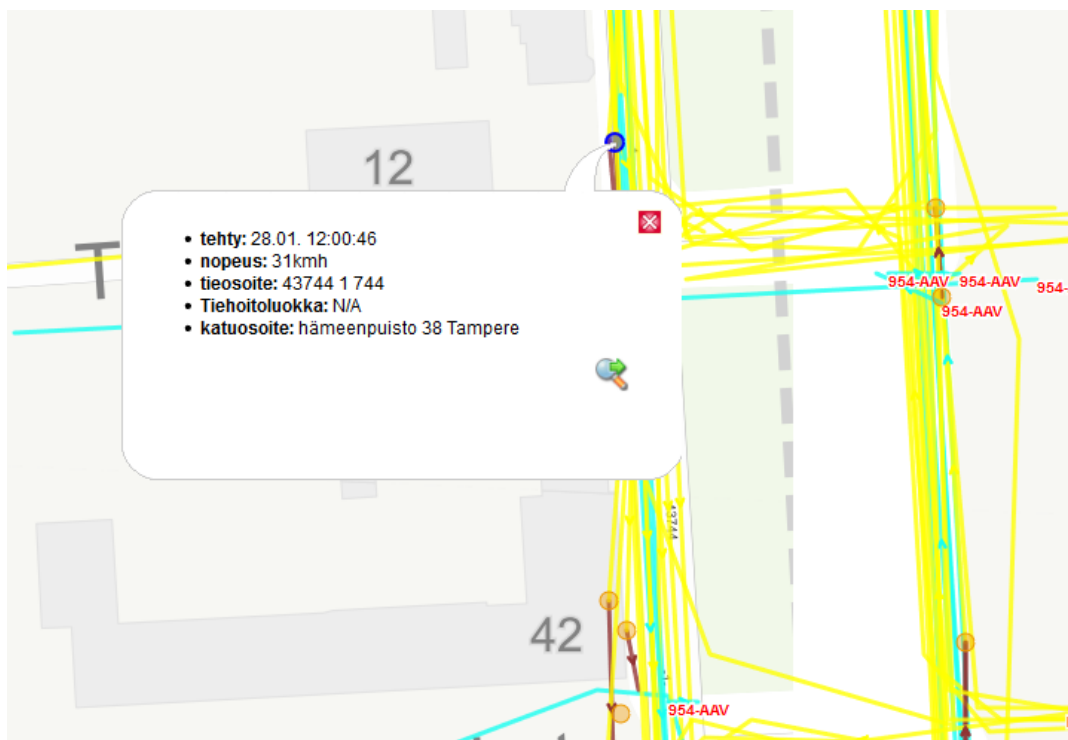

SELVITYS

Tänään on 27.07.2021
VALITSE PÄIVÄMÄÄRÄ

ALUE:
27.01.2021

Viimeisin tallennettu mittaus: 19.04.2021

SÄÄTIEDOT

KLO	C	SÄÄTYYPPI
6	-2	LUMISADETTA
10	-2	LUMISADETTA
14	-2	LUMISADETTA
18	-2	LUMISADETTA
22	-2	LUMISADETTA
2	-2	LUMISADETTA

LUMI- JA VESISATEET

SADETYYPPI
SATEEN MÄÄRÄ (cm)

OLOSUHEIDEN VAIKEUSASTE

LUMI KATULUOKAT	LIUKKAUS KATULUOKAT	VAIKEUSASTE
I 5	I 4	0-1 EI TOIMENPITEITÄ
II 5	II 4	1-2 HELPPO
III 5	III 4	2-3 NORMAALI
		3-4 HANKALA
		4-5 VAIKEA

MUISTIINPANOT

Koko päivän runsasta lumisadetta. Aurausta pääosin pääväylillä. Auraryhmät jatkoivat päivää.